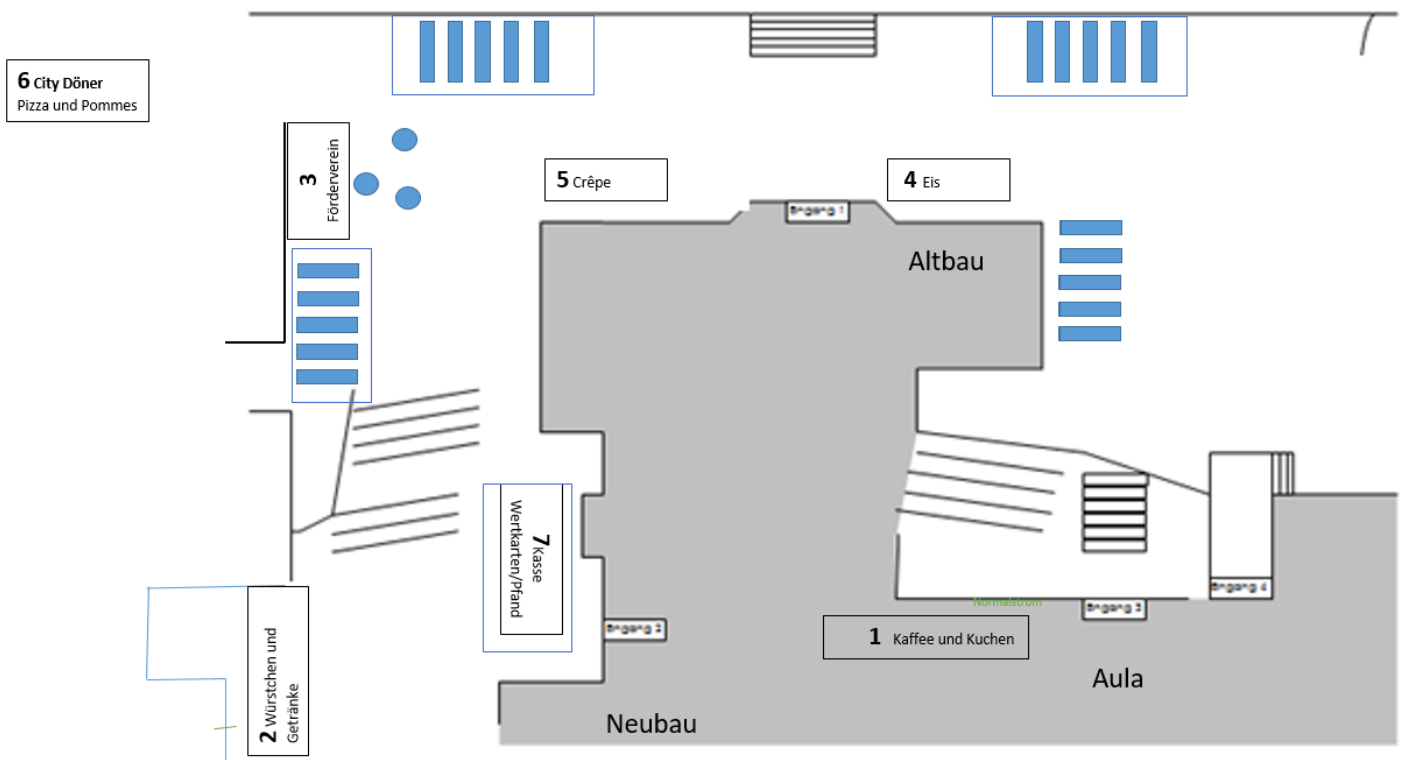

# Essen und Trinken – in bewährter Weise organisiert durch den Elternbeirat und den Förderverein

- |   |   |   |
|---|---|---|
| 1 | Kaffee und Kuchen (Wertkarte)   | Aula                                    |
| 2 | Würstchen und Getränke (Wertkarte)  | Schulhof West<br>(vor der Turnhalle)    |
| 3 | Sektstand (Wertkarte)   | Schulhof West<br>(Eingang Schillerpark) |
| 4 | Eis (Bargeld)   | Schulhof Nord<br>(vor dem Haupteingang) |
| 5 | Crepes (Bargeld)  | Schulhof Nord<br>(vor dem Haupteingang) |
| 6 | Pizza und Pommes (Bargeld)  | City Kebab<br>(im Schillerpark)         |
| 7 | Kasse<br>Verkauf von Wertkarten (5€ oder 10€)<br>Geschirrrückgabe (Pfand) | Schulhof West<br>(Eingang Aula)         |